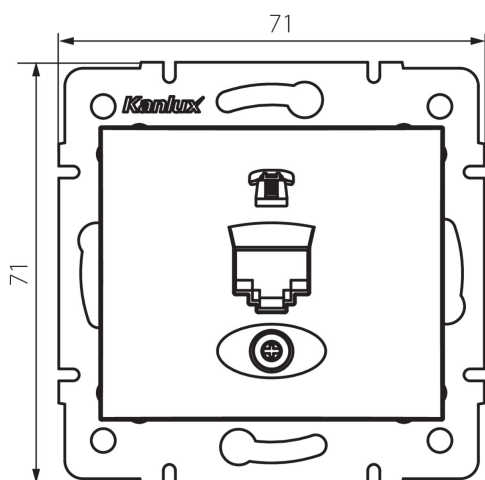

24928 DOMO 01-1370-041 gr

Priză telefon simplă (RJ11)

5905339249289

DATE GENERALE:

Culoare: grafit

Loc de montare: pentru încadrare în perete

Lățime [mm]: 71

Înălțime [mm]: 71

Diameter of an installation box: 60

Număr de prize: 1

DATE TEHNICE:

Material: PC

Tip de prize: telefonică singulară rj11

Material: PC

Grad IP: 20

DATE LOGISTICE:

Cu sunt ambalate: 10

Număr de bucăți în ambalajul intermediar: 10

Număr de bucăți în ambalajul comun: 120

Greutate unitară netă [g]: 56

Greutate [g]: 68.5

Lungimea ambalajului unitar [cm]: 10

Lățimea ambalajului unitar [cm]: 4

Înălțimea ambalajului unitar [cm]: 14

Greutatea cutiei de carton [kg]: 8.22

Lățimea cutiei de carton [cm]: 25.5

Înălțimea cutiei de carton [cm]: 32

Lungimea cutiei de carton [cm]: 44

Volumul cutiei de carton [m³]: 0.035904