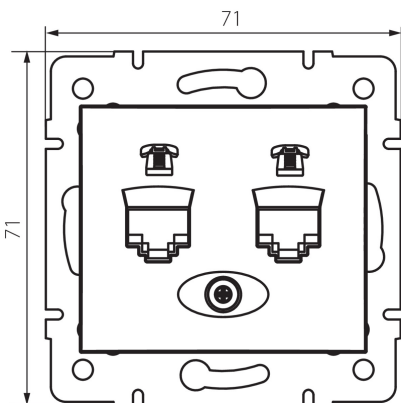

24929 DOMO 01-1380-041 gr

Priză telefon dublă, independentă (2xRJ11)

5905339249296

DATE GENERALE:

Culoare: grafit

Loc de montare: pentru încastrare în perete

Lățime [mm]: 71

Înălțime [mm]: 71

Diameter of an installation box: 60

Număr de prize: 2

DATE TEHNICE:

Material: PC

Tip de prize: telefonică dublă independentă 2x rj11

Material: PC

Grad IP: 20

DATE LOGISTICE:

Cu sunt ambalate: 10

Număr de bucăți în ambalajul intermediar: 10

Număr de bucăți în ambalajul comun: 120

Greutate unitară netă [g]: 62

Greutate [g]: 74.58

Lungimea ambalajului unitar [cm]: 10

Lățimea ambalajului unitar [cm]: 4.5

Înălțimea ambalajului unitar [cm]: 14

Greutatea cutiei de carton [kg]: 8.9496

Lățimea cutiei de carton [cm]: 25.5

Înălțimea cutiei de carton [cm]: 32

Lungimea cutiei de carton [cm]: 44

Volumul cutiei de carton [m³]: 0.035904