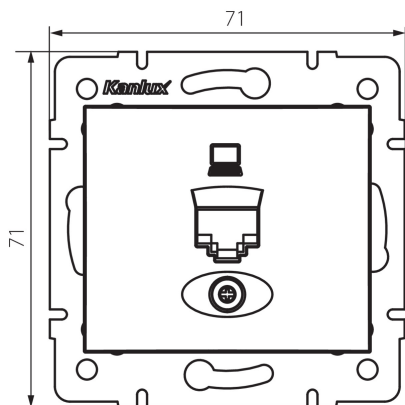

### DATE GENERALE:

**Culoare:** grafit

**Loc de montare:** pentru încadrare în perete

**Lățime [mm]:** 71

**Înălțime [mm]:** 71

**Diameter of an installation box:** 60

**Număr de prize:** 1