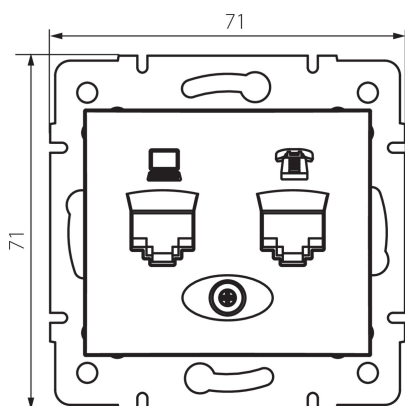

## 24934 DOMO 01-1430-041 gr

Priză pentru computer-telefon (RJ45 Cat 5e+RJ11)

5905339249340

### DATE GENERALE:

**Culoare:** grafit

**Loc de montare:** pentru încadrare în perete

**Lățime [mm]:** 71

**Înălțime [mm]:** 71

**Diameter of an installation box:** 60

**Număr de prize:** 2

**Lățimea ambalajului unitar [cm]:** 5

**Înălțimea ambalajului unitar [cm]:** 13

**Greutatea cutiei de carton [kg]:** 9.2004

**Lățimea cutiei de carton [cm]:** 25.5

**Înălțimea cutiei de carton [cm]:** 32

**Lungimea cutiei de carton [cm]:** 44

**Volumul cutiei de carton [m<sup>3</sup>]:** 0.035904