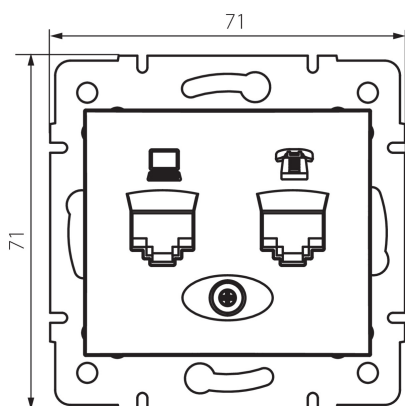

24935 DOMO 01-1440-041 gr

Priză pentru computer-telefon (RJ45 Cat 6+RJ11)

5905339249357

DATE GENERALE:

Culoare: grafit

Loc de montare: pentru încadrare în perete

Lățime [mm]: 71

Înălțime [mm]: 71

Diameter of an installation box: 60

Număr de prize: 2

DATE TEHNICE:

Material: PC

Tip de prize: de computer telefon rj45 cat 6; rj11

Material: PC

Grad IP: 20

DATE LOGISTICE:

Cu sunt ambalate: 10

Număr de bucăți în ambalajul intermediar: 10

Număr de bucăți în ambalajul comun: 120

Greutate unitară netă [g]: 64

Greutate [g]: 76.67

Lungimea ambalajului unitar [cm]: 10

Lățimea ambalajului unitar [cm]: 5

Înălțimea ambalajului unitar [cm]: 14

Greutatea cutiei de carton [kg]: 9.2004

Lățimea cutiei de carton [cm]: 25.5

Înălțimea cutiei de carton [cm]: 32

Lungimea cutiei de carton [cm]: 44

Volumul cutiei de carton [m³]: 0.035904