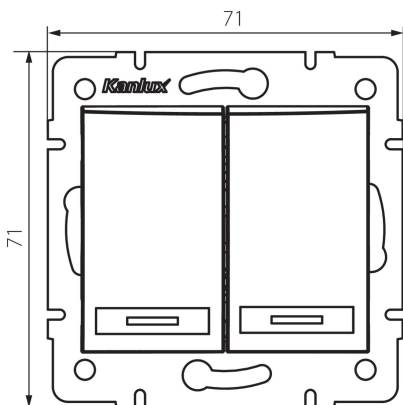

24948 DOMO 01-1010-230 pe

Comutator de iluminat două circuite

5905339249487

DATE GENERALE:

Culoare: sidefiu alb
Loc de montare: pentru încastrare în perete
Iluminare de fundal: nu se aplică
Lățime [mm]: 71
Înălțime [mm]: 71
Diameter of an installation box: 60
Installation depth: 25

DATE TEHNICE:

Tensiune nominală [V]: 250 AC
Material: PC
Material of contacts: CuSn94
Tip de bornă: conectare rapidă
Material: PC
Număr de pârgii: 2
Curent nominal [AX]: 10
Grad IP: 20

DATE LOGISTICE:

Cu sunt ambalate: 10
Număr de bucăți în ambalajul intermediar: 10
Număr de bucăți în ambalajul comun: 120
Greutate unitară netă [g]: 78
Greutate [g]: 91.75
Lungimea ambalajului unitar [cm]: 10
Lățimea ambalajului unitar [cm]: 4
Înălțimea ambalajului unitar [cm]: 14
Greutatea cutiei de carton [kg]: 11.01
Lățimea cutiei de carton [cm]: 25.5
Înălțimea cutiei de carton [cm]: 32
Lungimea cutiei de carton [cm]: 44
Volumul cutiei de carton [m³]: 0.035904