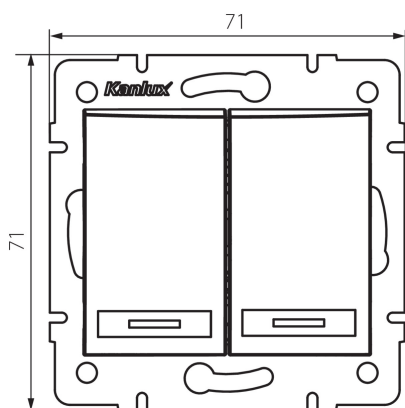

24951 DOMO 01-1022-230 pe

Contactor dublu

5905339249517

DATE GENERALE:

Culoare: sidefiu alb
Loc de montare: pentru încastrare în perete
Iluminare de fundal: nu se aplică
Lățime [mm]: 71
Înălțime [mm]: 71
Diameter of an installation box: 60
Installation depth: 25

DATE TEHNICE:

Tensiune nominală [V]: 250 AC
Material: PC
Material of contacts: CuSn94
Tip de bornă: conectare rapidă
Material: PC
Număr de pârgii: 2
Curent nominal [AX]: 10
Grad IP: 20

DATE LOGISTICE:

Cu sunt ambalate: 10
Număr de bucăți în ambalajul intermediar: 10
Număr de bucăți în ambalajul comun: 120
Greutate unitară netă [g]: 78
Greutate [g]: 91.75
Lungimea ambalajului unitar [cm]: 10
Lățimea ambalajului unitar [cm]: 4
Înălțimea ambalajului unitar [cm]: 14
Greutatea cutiei de carton [kg]: 11.01
Lățimea cutiei de carton [cm]: 25.5
Înălțimea cutiei de carton [cm]: 32
Lungimea cutiei de carton [cm]: 44
Volumul cutiei de carton [m³]: 0.035904