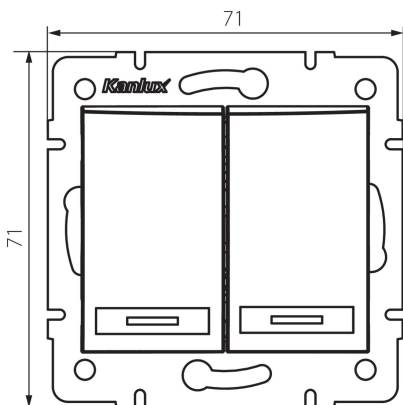

24952 DOMO 01-1023-230 pe

Contactor dublu cu LED

5905339249524

DATE GENERALE:

Culoare: sidefiu alb
Loc de montare: pentru încadrare în perete
Iluminare de fundal: da
Lățime [mm]: 71
Înălțime [mm]: 71
Diameter of an installation box: 60
Installation depth: 25

DATE TEHNICE:

Tensiune nominală [V]: 250 AC
Material: PC
Material of contacts: CuSn94
Tip de bornă: conectare rapidă
Material: PC
Număr de pârgii: 2
Curent nominal [AX]: 10
Grad IP: 20

DATE LOGISTICE:

Cu sunt ambalate: 10
Număr de bucăți în ambalajul intermediar: 10
Număr de bucăți în ambalajul comun: 120
Greutate unitară netă [g]: 82
Greutate [g]: 95.75
Lungimea ambalajului unitar [cm]: 10
Lățimea ambalajului unitar [cm]: 4.5
Înălțimea ambalajului unitar [cm]: 14
Greutatea cutiei de carton [kg]: 11.49
Lățimea cutiei de carton [cm]: 25.5
Înălțimea cutiei de carton [cm]: 32
Lungimea cutiei de carton [cm]: 44
Volumul cutiei de carton [m³]: 0.035904