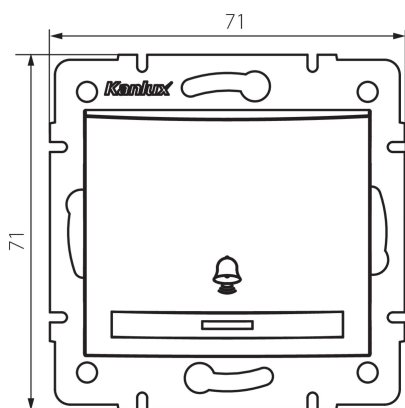

24953 DOMO 01-1030-230 pe

Sonerie fara contact

5905339249531

DATE GENERALE:

Culoare: sidefiu alb

Loc de montare: pentru încastrare în perete

Iluminare de fundal: nu se aplică

Lățime [mm]: 71

Înălțime [mm]: 71

Diameter of an installation box: 60

Installation depth: 25

DATE TEHNICE:

Tensiune nominală [V]: 250 AC

Material: PC

Material of contacts: CuSn94

Tip de bornă: conectare rapidă

Greutate unitară netă [g]: 78

Greutate [g]: 92

Lungimea ambalajului unitar [cm]: 10

Lățimea ambalajului unitar [cm]: 4.5

Înălțimea ambalajului unitar [cm]: 14

Greutatea cutiei de carton [kg]: 11.04

Lățimea cutiei de carton [cm]: 25.5

Înălțimea cutiei de carton [cm]: 32

Lungimea cutiei de carton [cm]: 44

Volumul cutiei de carton [m³]: 0.035904

24953 DOMO 01-1030-230 pe

Sonerie fara contact