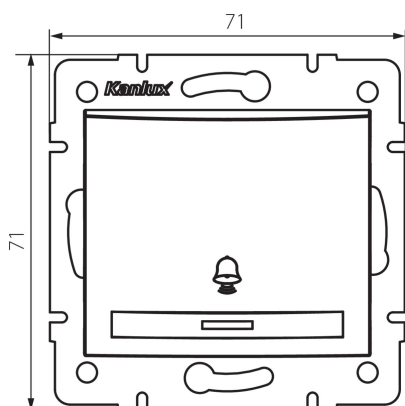

24957 DOMO 01-1080-230 pe

Sonerie fara contact cu LED

5905339249579

DATE GENERALE:

Culoare: sidefiu alb
Loc de montare: pentru încastrare în perete
Iluminare de fundal: da
Lățime [mm]: 71
Înălțime [mm]: 71
Diameter of an installation box: 60
Installation depth: 25

DATE TEHNICE:

Tensiune nominală [V]: 250 AC
Material: PC
Material of contacts: CuSn94
Tip de bornă: conectare rapidă
Material: PC
Număr de pârgii: 1
Curent nominal [AX]: 10
Grad IP: 20

DATE LOGISTICE:

Cu sunt ambalate: 10
Număr de bucăți în ambalajul intermediar: 10
Număr de bucăți în ambalajul comun: 120
Greutate unitară netă [g]: 78
Greutate [g]: 91.75
Lungimea ambalajului unitar [cm]: 10
Lățimea ambalajului unitar [cm]: 4
Înălțimea ambalajului unitar [cm]: 14
Greutatea cutiei de carton [kg]: 11.01
Lățimea cutiei de carton [cm]: 25.5
Înălțimea cutiei de carton [cm]: 32
Lungimea cutiei de carton [cm]: 44
Volumul cutiei de carton [m³]: 0.035904