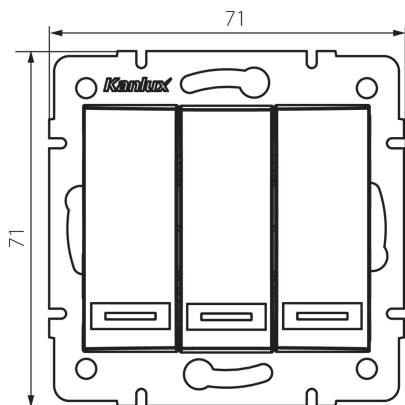

24958 DOMO 01-1090-230 pe

Intrerupator triplu

5905339249586

DATE GENERALE:

Culoare: sidefiu alb

Loc de montare: pentru încastrare în perete

Iluminare de fundal: nu se aplică

Lățime [mm]: 71

Înălțime [mm]: 71

Diameter of an installation box: 60

Installation depth: 25

DATE TEHNICE:

Tensiune nominală [V]: 250 AC

Material: PC

Material of contacts: CuSn94

Tip de bornă: conectare rapidă

Material: PC

Număr de pârgii: 3

Curent nominal [AX]: 10

Grad IP: 20

DATE LOGISTICE:

Cu sunt ambalate: 10

Număr de bucăți în ambalajul intermediar: 10

Număr de bucăți în ambalajul comun: 120

Înălțimea cutiei de carton [cm]: 32

Lungimea cutiei de carton [cm]: 44

Volumul cutiei de carton [m³]: 0.035904

24958 DOMO 01-1090-230 pe

Intrerupator triplu