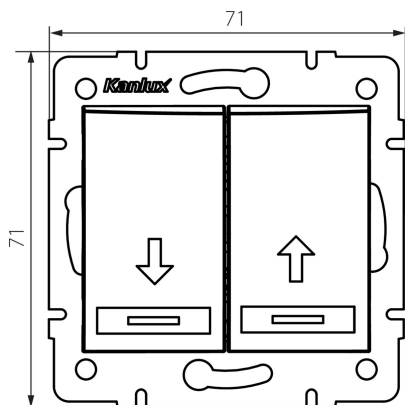

24959 DOMO 01-1100-230 pe

Intrerupator de jaluzea

5905339249593

DATE GENERALE:

Culoare: sidefiu alb

Loc de montare: pentru încastrare în perete

Iluminare de fundal: nu se aplică

Lățime [mm]: 71

Înălțime [mm]: 71

Diameter of an installation box: 60

Installation depth: 25

DATE TEHNICE:

Tensiune nominală [V]: 250 AC

Material: PC

Material of contacts: CuSn94

Tip de bornă: conectare rapidă

Material: PC

Număr de pârgii: 2

Curent nominal [AX]: 10

Grad IP: 20

DATE LOGISTICE:

Cu sunt ambalate: 10

Număr de bucăți în ambalajul intermediar: 10

Număr de bucăți în ambalajul comun: 120

Înălțimea cutiei de carton [cm]: 32

Lungimea cutiei de carton [cm]: 44

Volumul cutiei de carton [m³]: 0.035904

24959 DOMO 01-1100-230 pe

Intrerupator de jaluzea