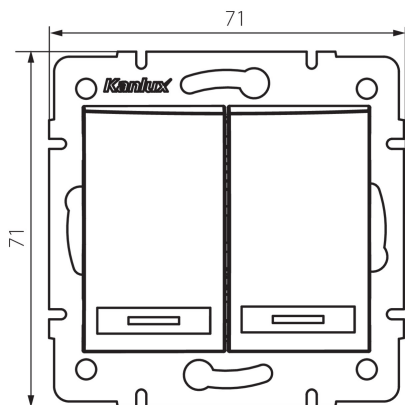

### DATE GENERALE:

**Culoare:** sidefiu alb  
**Loc de montare:** pentru încadrare în perete  
**Iluminare de fundal:** da  
**Lățime [mm]:** 71  
**Înălțime [mm]:** 71  
**Diameter of an installation box:** 60  
**Installation depth:** 25

### DATE TEHNICE:

**Tensiune nominală [V]:** 250 AC  
**Material:** PC  
**Material of contacts:** CuSn94  
**Tip de bornă:** conectare rapidă  
**Material:** PC  
**Număr de pârgii:** 2  
**Curent nominal [AX]:** 10  
**Grad IP:** 20

### DATE LOGISTICE:

**Cu sunt ambalate:** 10  
**Număr de bucăți în ambalajul intermediar:** 10  
**Număr de bucăți în ambalajul comun:** 120  
**Greutate unitară netă [g]:** 82  
**Greutate [g]:** 95.67  
**Lungimea ambalajului unitar [cm]:** 10  
**Lățimea ambalajului unitar [cm]:** 4  
**Înălțimea ambalajului unitar [cm]:** 14  
**Greutatea cutiei de carton [kg]:** 11.4804  
**Lățimea cutiei de carton [cm]:** 25.5  
**Înălțimea cutiei de carton [cm]:** 32  
**Lungimea cutiei de carton [cm]:** 44  
**Volumul cutiei de carton [m³]:** 0.035904