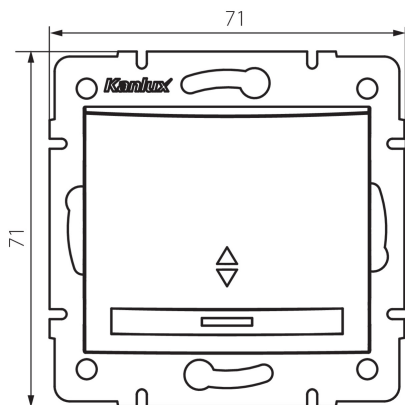

24963 DOMO 01-1140-230 pe

Intrerupator de scara cu LED

5905339249630

DATE GENERALE:

Culoare: sidefiu alb
Loc de montare: pentru încadrare în perete
Iluminare de fundal: da
Lățime [mm]: 71
Înălțime [mm]: 71
Diameter of an installation box: 60
Installation depth: 25

DATE TEHNICE:

Tensiune nominală [V]: 250 AC
Material: PC
Material of contacts: CuSn94
Tip de bornă: conectare rapidă
Material: PC
Număr de pârgii: 1
Curent nominal [AX]: 10
Grad IP: 20

DATE LOGISTICE:

Cu sunt ambalate: 10
Număr de bucăți în ambalajul intermediar: 10
Număr de bucăți în ambalajul comun: 120
Greutate unitară netă [g]: 80
Greutate [g]: 93.75
Lungimea ambalajului unitar [cm]: 10
Lățimea ambalajului unitar [cm]: 4.5
Înălțimea ambalajului unitar [cm]: 14
Greutatea cutiei de carton [kg]: 11.25
Lățimea cutiei de carton [cm]: 25.5
Înălțimea cutiei de carton [cm]: 32
Lungimea cutiei de carton [cm]: 44
Volumul cutiei de carton [m³]: 0.035904