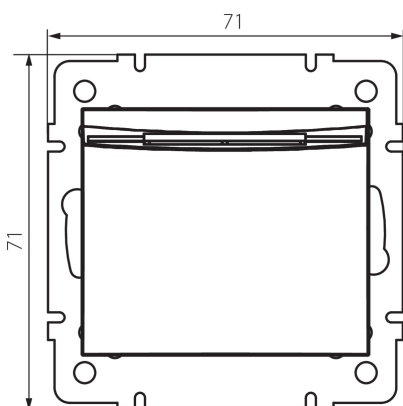

24965 DOMO 01-1190-130 pe

Intrerupator pentru hotel cu oprire intarziata

5905339249654

DATE GENERALE:

Culoare: sidefiu alb
Loc de montare: pentru încastrare în perete
Iluminare de fundal: nu se aplică
Lățime [mm]: 71
Înălțime [mm]: 71
Diameter of an installation box: 60
Installation depth: 25

DATE TEHNICE:

Tensiune nominală [V]: 250 AC
Clasă de protecție împotriva șocurilor electrice: II
Material: PC
Material of contacts: CuSn94
Tip de bornă: terminal cu șurub
Material: PC
Curent nominal [AX]: 10
Grad IP: 20

DATE LOGISTICE:

Cu sunt ambalate: 10
Număr de bucăți în ambalajul intermediar: 10
Număr de bucăți în ambalajul comun: 120
Greutate unitară netă [g]: 64
Greutate [g]: 82.83
Lungimea ambalajului unitar [cm]: 9
Lățimea ambalajului unitar [cm]: 5
Înălțimea ambalajului unitar [cm]: 14
Greutatea cutiei de carton [kg]: 9.9396
Lățimea cutiei de carton [cm]: 26.5
Înălțimea cutiei de carton [cm]: 32
Lungimea cutiei de carton [cm]: 44
Volumul cutiei de carton [m³]: 0.037312