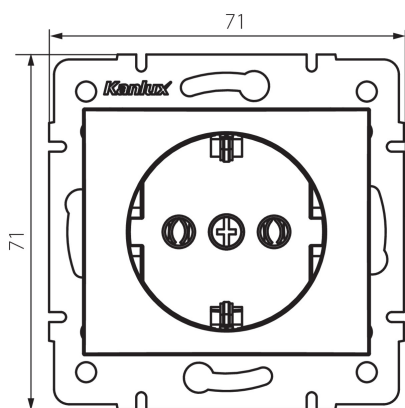

24967 DOMO 01-1220-130 pe

Priza electrica Schuko simpla

5905339249678

DATE GENERALE:

Culoare: sidefiu alb

Loc de montare: pentru încastrare în perete

Lățime [mm]: 71

Înălțime [mm]: 71

Diameter of an installation box: 60

Installation depth: 25

Număr de prize: 1

DATE TEHNICE:

Tensiune nominală [V]: 250 AC

Curent nominal [A]: 16

Clasă de protecție împotriva șocurilor electrice: I

Material: PC

Material of contacts: CuSn94

Tip de împământare: tip f

Tip de bornă: terminal cu șurub

Material: PC

Grad IP: 20

DATE LOGISTICE:

Cu sunt ambalate: 10

Număr de bucăți în ambalajul intermediar: 10

Lățimea cutiei de carton [cm]: 26.5

Înălțimea cutiei de carton [cm]: 32

Lungimea cutiei de carton [cm]: 44

Volumul cutiei de carton [m³]: 0.037312

24967 DOMO 01-1220-130 pe

Priza electrica Schuko simpla