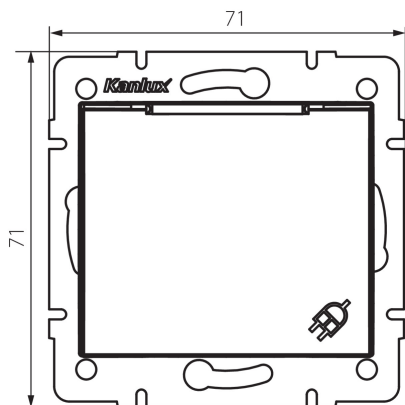

24968 DOMO 01-1230-130 pe

Priză cu împământare, IP-44, Schuko

5905339249685

DATE GENERALE:

Culoare: sidefiu alb

Loc de montare: pentru încastrare în perete

Lățime [mm]: 71

Înălțime [mm]: 71

Diameter of an installation box: 60

Installation depth: 25

Număr de prize: 1

DATE TEHNICE:

Tensiune nominală [V]: 250 AC

Curent nominal [A]: 16

Clasă de protecție împotriva șocurilor electrice: I

Material: PC

Material of contacts: CuSn94

Tip de împământare: tip f

Tip de bornă: terminal cu șurub

Material: PC

Grad IP: 44

DATE LOGISTICE:

Cu sunt ambalate: 10

Număr de bucăți în ambalajul intermediar: 10

Lățimea cutiei de carton [cm]: 26.5

Înălțimea cutiei de carton [cm]: 32

Lungimea cutiei de carton [cm]: 44

Volumul cutiei de carton [m³]: 0.037312

24968 DOMO 01-1230-130 pe

Priză cu împământare, IP-44, Schuko