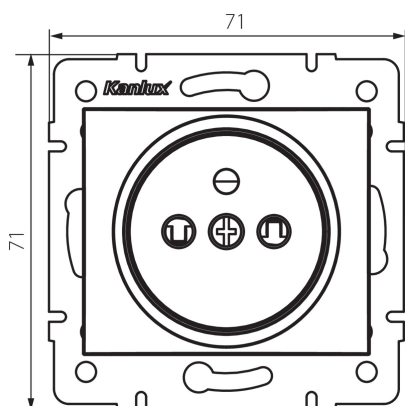

24971 DOMO 01-1250-130 pe

Priza electrica simpla tip Franta cu protectie la contact

5905339249715

DATE GENERALE:

Culoare: sidefiu alb
Loc de montare: pentru încadrare în perete
Protecția contactelor: da
Lățime [mm]: 71
Înălțime [mm]: 71
Diameter of an installation box: 60
Installation depth: 25
Număr de prize: 1

DATE TEHNICE:

Tensiune nominală [V]: 250 AC
Curent nominal [A]: 16
Clasă de protecție împotriva șocurilor electrice: I
Material: PC
Material of contacts: CuSn94
Tip de împământare: tip e
Tip de bornă: terminal cu șurub
Material: PC
Grad IP: 20

DATE LOGISTICE:

Cu sunt ambalate: 10
Număr de bucăți în ambalajul intermediar: 10
Număr de bucăți în ambalajul comun: 120
Greutate unitară netă [g]: 70
Greutate [g]: 83.75
Lungimea ambalajului unitar [cm]: 10
Lățimea ambalajului unitar [cm]: 5
Înălțimea ambalajului unitar [cm]: 14
Greutatea cutiei de carton [kg]: 10.05
Lățimea cutiei de carton [cm]: 25.5
Înălțimea cutiei de carton [cm]: 32
Lungimea cutiei de carton [cm]: 44
Volumul cutiei de carton [m³]: 0.035904