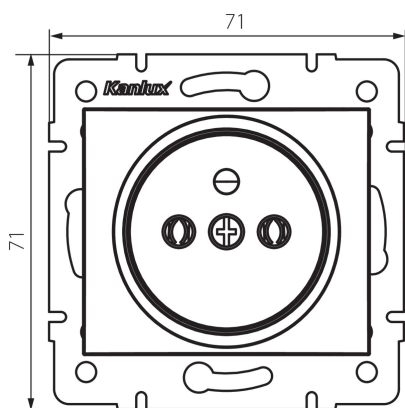

24972 DOMO 01-1251-130 pe

Priza electrica simpla tip Franta

5905339249722

DATE GENERALE:

Culoare: sidefiu alb
Loc de montare: pentru încastrare în perete
Lățime [mm]: 71
Înălțime [mm]: 71
Diameter of an installation box: 60
Installation depth: 25
Număr de prize: 1

DATE TEHNICE:

Tensiune nominală [V]: 250 AC
Curent nominal [A]: 16
Clasă de protecție împotriva șocurilor electrice: I
Material: PC
Material of contacts: CuSn94
Tip de împământare: tip e
Tip de bornă: terminal cu șurub
Material: PC
Grad IP: 20

DATE LOGISTICE:

Cu sunt ambalate: 10
Număr de bucăți în ambalajul intermediar: 10
Număr de bucăți în ambalajul comun: 120
Greutate unitară netă [g]: 68
Greutate [g]: 81.42
Lungimea ambalajului unitar [cm]: 9
Lățimea ambalajului unitar [cm]: 5
Înălțimea ambalajului unitar [cm]: 14
Greutatea cutiei de carton [kg]: 9.7704
Lățimea cutiei de carton [cm]: 25.5
Înălțimea cutiei de carton [cm]: 32
Lungimea cutiei de carton [cm]: 44
Volumul cutiei de carton [m³]: 0.035904