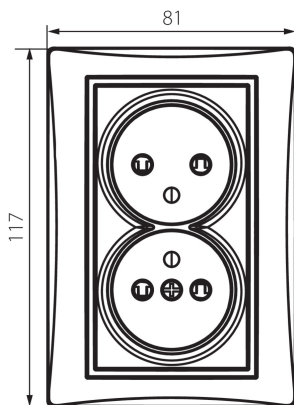

## 24974 DOMO 01-1260-130 pe

Priză electrică dublă tip Franta - completă - protecție la contact

5905339249746

### DATE GENERALE:

**Culoare:** sidefiu alb  
**Loc de montare:** pentru încadrare în perete  
**Protecția contactelor:** da  
**Lățime [mm]:** 81  
**Înălțime [mm]:** 110  
**Diameter of an installation box:** 68  
**Installation depth:** 25  
**Număr de prize:** 2

### DATE TEHNICE:

**Tensiune nominală [V]:** 250 AC  
**Curent nominal [A]:** 16  
**Clasă de protecție împotriva șocurilor electrice:** I  
**Material:** PC  
**Material of contacts:** CuSn94  
**Tip de împământare:** tip e  
**Tip de bornă:** terminal cu șurub  
**Material:** PC  
**Grad IP:** 20

### DATE LOGISTICE:

**Cu sunt ambalate:** 10  
**Număr de bucăți în ambalajul intermediar:** 10  
**Număr de bucăți în ambalajul comun:** 120  
**Greutate unitară netă [g]:** 120  
**Greutate [g]:** 138.42  
**Lungimea ambalajului unitar [cm]:** 9  
**Lățimea ambalajului unitar [cm]:** 5  
**Înălțimea ambalajului unitar [cm]:** 18  
**Greutatea cutiei de carton [kg]:** 16.6104  
**Lățimea cutiei de carton [cm]:** 25  
**Înălțimea cutiei de carton [cm]:** 52.5  
**Lungimea cutiei de carton [cm]:** 52  
**Volumul cutiei de carton [m<sup>3</sup>]:** 0.06825