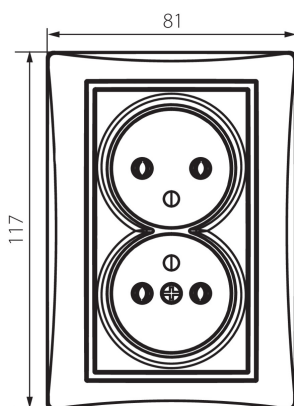

24975 DOMO 01-1261-130 pe

Priză dublă de alimentare tip Franta - completă

5905339249753

DATE GENERALE:

Culoare: sidefiu alb
Loc de montare: pentru încastrare în perete
Lățime [mm]: 81
Înălțime [mm]: 110
Diameter of an installation box: 68
Installation depth: 25
Număr de prize: 2

DATE TEHNICE:

Tensiune nominală [V]: 250 AC
Curent nominal [A]: 16
Clasă de protecție împotriva șocurilor electrice: I
Material: PC
Material of contacts: CuSn94
Tip de împământare: tip e
Tip de bornă: terminal cu șurub
Material: PC
Grad IP: 20

DATE LOGISTICE:

Cu sunt ambalate: 10
Număr de bucăți în ambalajul intermediar: 10
Număr de bucăți în ambalajul comun: 120
Greutate unitară netă [g]: 116
Greutate [g]: 134.67
Lungimea ambalajului unitar [cm]: 10
Lățimea ambalajului unitar [cm]: 5
Înălțimea ambalajului unitar [cm]: 18
Greutatea cutiei de carton [kg]: 16.1604
Lățimea cutiei de carton [cm]: 25
Înălțimea cutiei de carton [cm]: 52.5
Lungimea cutiei de carton [cm]: 52
Volumul cutiei de carton [m³]: 0.06825