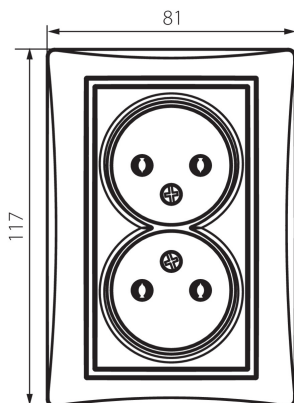

## 24977 DOMO 01-1280-130 pe

Priză dublă fără împământare - completă

5905339249777

### DATE GENERALE:

**Culoare:** sidefiu alb  
**Loc de montare:** pentru încastrare în perete  
**Lățime [mm]:** 81  
**Înălțime [mm]:** 110  
**Diameter of an installation box:** 68  
**Installation depth:** 25  
**Număr de prize:** 2

### DATE TEHNICE:

**Tensiune nominală [V]:** 250 AC  
**Curent nominal [A]:** 16  
**Clasă de protecție împotriva șocurilor electrice:** II  
**Material:** PC  
**Material of contacts:** CuSn94  
**Tip de împământare:** 2P  
**Tip de bornă:** terminal cu șurub  
**Material:** PC  
**Grad IP:** 20

### DATE LOGISTICE:

**Cu sunt ambalate:** 10  
**Număr de bucăți în ambalajul intermediar:** 10  
**Număr de bucăți în ambalajul comun:** 120  
**Greutate unitară netă [g]:** 102  
**Greutate [g]:** 118.33  
**Lungimea ambalajului unitar [cm]:** 10  
**Lățimea ambalajului unitar [cm]:** 5  
**Înălțimea ambalajului unitar [cm]:** 18  
**Greutatea cutiei de carton [kg]:** 14.1996  
**Lățimea cutiei de carton [cm]:** 22  
**Înălțimea cutiei de carton [cm]:** 51.2  
**Lungimea cutiei de carton [cm]:** 49.5  
**Volumul cutiei de carton [m<sup>3</sup>]:** 0.055757