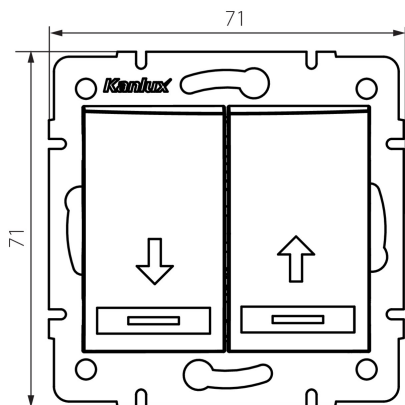

24980 DOMO 01-1310-230 pe

Intrerupator de jaluzea inchis normal

5905339249807

DATE GENERALE:

Culoare: sidefiu alb

Loc de montare: pentru încastrare în perete

Iluminare de fundal: nu se aplică

Lățime [mm]: 71

Înălțime [mm]: 71

Diameter of an installation box: 60

Installation depth: 25

DATE TEHNICE:

Tensiune nominală [V]: 250 AC

Material: PC

Material of contacts: CuSn94

Tip de bornă: conectare rapidă

Material: PC

Număr de pârgii: 2

Curent nominal [AX]: 10

Grad IP: 20

DATE LOGISTICE:

Cu sunt ambalate: 10

Număr de bucăți în ambalajul intermediar: 10

Număr de bucăți în ambalajul comun: 120

Înălțimea cutiei de carton [cm]: 32

Lungimea cutiei de carton [cm]: 44

Volumul cutiei de carton [m³]: 0.035904

24980 DOMO 01-1310-230 pe

Intrerupator de jaluzea inchis normal