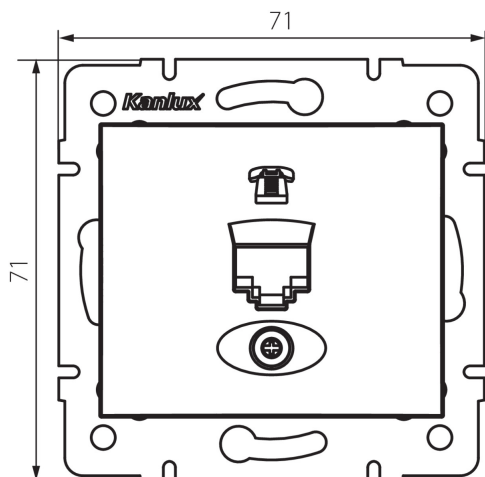

24987 DOMO 01-1370-030 pe

Priză telefon simplă (RJ11)

5905339249876

DATE GENERALE:

Culoare: sidefiu alb

Loc de montare: pentru încastrare în perete

Lățime [mm]: 71

Înălțime [mm]: 71

Diameter of an installation box: 60

Număr de prize: 1

DATE TEHNICE:

Material: PC

Tip de prize: telefonică singulară rj11

Material: PC

Grad IP: 20

DATE LOGISTICE:

Cu sunt ambalate: 10

Număr de bucăți în ambalajul intermediar: 10

Număr de bucăți în ambalajul comun: 120

Greutate unitară netă [g]: 56

Greutate [g]: 68.5

Lungimea ambalajului unitar [cm]: 10

Lățimea ambalajului unitar [cm]: 4

Înălțimea ambalajului unitar [cm]: 14

Greutatea cutiei de carton [kg]: 8.22

Lățimea cutiei de carton [cm]: 25.5

Înălțimea cutiei de carton [cm]: 32

Lungimea cutiei de carton [cm]: 44

Volumul cutiei de carton [m³]: 0.035904