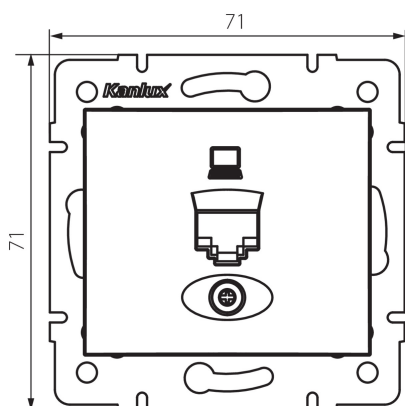

24990 DOMO 01-1400-030 pe

Priză pentru computer (RJ45Cat 6 Jack)

5905339249906

DATE GENERALE:

Culoare: sidefiu alb

Loc de montare: pentru încastrare în perete

Lățime [mm]: 71

Înălțime [mm]: 71

Diameter of an installation box: 60

Număr de prize: 1

DATE TEHNICE:

Material: PC

Tip de prize: de computer unică rj45 cat 6

Material: PC

Grad IP: 20

DATE LOGISTICE:

Cu sunt ambalate: 10

Număr de bucăți în ambalajul intermediar: 10

Număr de bucăți în ambalajul comun: 120

Greutate unitară netă [g]: 56

Greutate [g]: 68.58

Lungimea ambalajului unitar [cm]: 9

Lățimea ambalajului unitar [cm]: 4

Înălțimea ambalajului unitar [cm]: 13

Greutatea cutiei de carton [kg]: 8.2296

Lățimea cutiei de carton [cm]: 25.5

Înălțimea cutiei de carton [cm]: 32

Lungimea cutiei de carton [cm]: 44

Volumul cutiei de carton [m³]: 0.035904