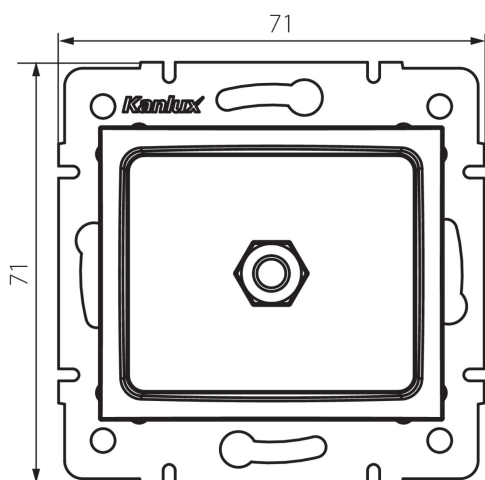

### DATE GENERALE:

**Culoare:** sidefiu alb

**Loc de montare:** pentru încastrare în perete

**Lățime [mm]:** 71

**Înălțime [mm]:** 71

**Diameter of an installation box:** 60

**Număr de prize:** 1