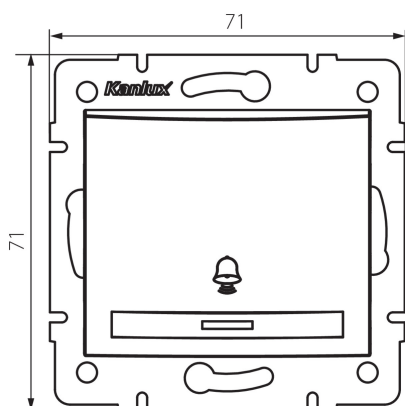

25016 DOMO 01-1080-250 sz

Sonerie fara contact cu LED

5905339250162

DATE GENERALE:

Culoare: culoare șampanie

Loc de montare: pentru încadrare în perete

Iluminare de fundal: da

Lățime [mm]: 71

Înălțime [mm]: 71

Diameter of an installation box: 60

Installation depth: 25

DATE TEHNICE:

Tensiune nominală [V]: 250 AC

Material: PC

Material of contacts: CuSn94

Tip de bornă: conectare rapidă

Material: PC

Număr de pârgii: 1

Curent nominal [AX]: 10

Grad IP: 20

DATE LOGISTICE:

Cu sunt ambalate: 10

Număr de bucăți în ambalajul intermediar: 10

Număr de bucăți în ambalajul comun: 120

Înălțimea cutiei de carton [cm]: 32

Lungimea cutiei de carton [cm]: 44

Volumul cutiei de carton [m³]: 0.035904

25016 DOMO 01-1080-250 sz

Sonerie fara contact cu LED