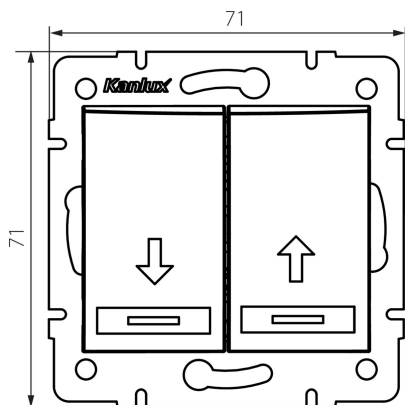

25018 DOMO 01-1100-250 sz

Intrerupator de jaluzea

5905339250186

DATE GENERALE:

Culoare: culoare șampanie

Loc de montare: pentru încadrare în perete

Iluminare de fundal: nu se aplică

Lățime [mm]: 71

Înălțime [mm]: 71

Diameter of an installation box: 60

Installation depth: 25

DATE TEHNICE:

Tensiune nominală [V]: 250 AC

Material: PC

Material of contacts: CuSn94

Tip de bornă: conectare rapidă

Material: PC

Număr de pârgii: 2

Curent nominal [AX]: 10

Grad IP: 20

DATE LOGISTICE:

Cu sunt ambalate: 10

Număr de bucăți în ambalajul intermediar: 10

Număr de bucăți în ambalajul comun: 120

Înălțimea cutiei de carton [cm]: 32

Lungimea cutiei de carton [cm]: 44

Volumul cutiei de carton [m³]: 0.035904

25018 DOMO 01-1100-250 sz

Intrerupator de jaluzea