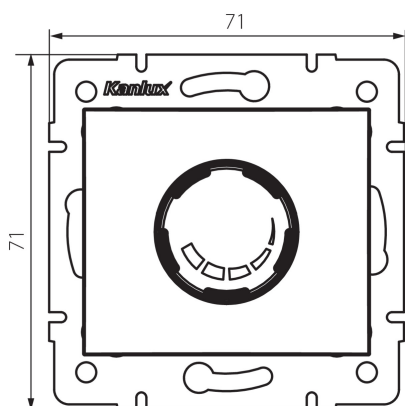

25023 DOMO 01-1160-150 sz

Dimmer rotativ 500W cu filtru

5905339250230

DATE GENERALE:

Culoare: culoare șampanie

Loc de montare: pentru încadrare în perete

Loc de aplicare: în interior

Lățime [mm]: 71

Înălțime [mm]: 71

Diameter of an installation box: 60

DATE TEHNICE:

Tensiune nominală [V]: 250 AC

Frecvență nominală [Hz]: 50

Putere nominală [W]: 500

Clasă de protecție împotriva șocurilor electrice: II

Interval de temperatură ambiantă la care produsul poate fi expus [°C]: 5÷25

Tip de conexiune: bloc cu șurub

Tip de bornă: terminal cu șurub

Material: PC

Grad IP: 20

DATE LOGISTICE:

Cu sunt ambalate: 10

Număr de bucăți în ambalajul intermediar: 10

Număr de bucăți în ambalajul comun: 120

Înălțimea cutiei de carton [cm]: 32

Lungimea cutiei de carton [cm]: 48.5

Volumul cutiei de carton [m³]: 0.056648

25023 DOMO 01-1160-150 sz

Dimmer rotativ 500W cu filtru