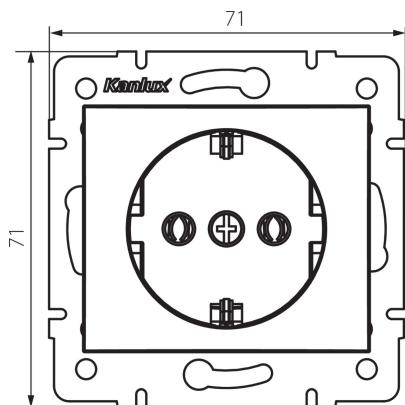

25026 DOMO 01-1220-150 sz

Priza electrica Schuko simpla

5905339250261

DATE GENERALE:

Culoare: culoare șampanie

Loc de montare: pentru încastrare în perete

Lățime [mm]: 71

Înălțime [mm]: 71

Diameter of an installation box: 60

Installation depth: 25

Număr de prize: 1

DATE TEHNICE:

Tensiune nominală [V]: 250 AC

Curent nominal [A]: 16

Clasă de protecție împotriva șocurilor electrice: I

Material: PC

Material of contacts: CuSn94

Tip de împământare: tip f

Tip de bornă: terminal cu șurub

Material: PC

Grad IP: 20

DATE LOGISTICE:

Cu sunt ambalate: 10

Număr de bucăți în ambalajul intermediar: 10

Lățimea cutiei de carton [cm]: 26.5

Înălțimea cutiei de carton [cm]: 32

Lungimea cutiei de carton [cm]: 44

Volumul cutiei de carton [m³]: 0.037312

25026 DOMO 01-1220-150 sz

Priza electrica Schuko simpla