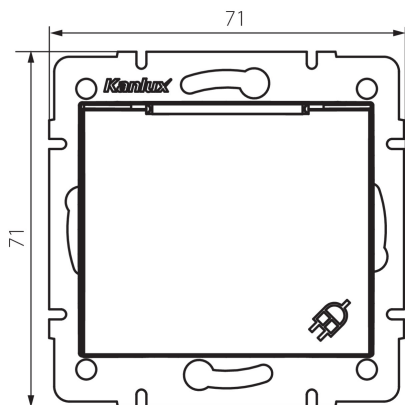

### DATE GENERALE:

**Culoare:** culoare șampanie

**Loc de montare:** pentru încastrare în perete

**Lățime [mm]:** 71

**Înălțime [mm]:** 71

**Diameter of an installation box:** 60

**Installation depth:** 25

**Număr de prize:** 1

**Tip de bornă:** terminal cu șurub

**Material:** PC

**Grad IP:** 44

**Lungimea cutiei de carton [cm]:** 44

**Volumul cutiei de carton [m<sup>3</sup>]:** 0.037312

**25027** DOMO 01-1230-150 sz

---

Priză cu împământare, IP-44, Schuko