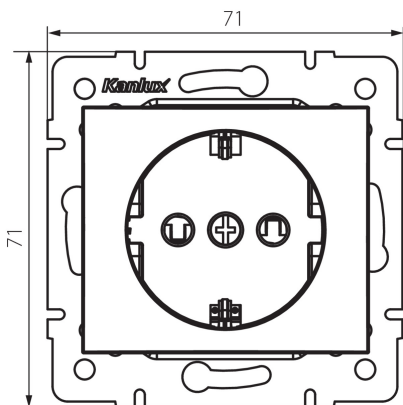

25029 DOMO 01-1240-150 sz

Priza electrica Schuko simpla cu protectie la contact

5905339250292

DATE GENERALE:

Culoare: culoare șampanie
Loc de montare: pentru încastrare în perete
Protecția contactelor: da
Lățime [mm]: 71
Înălțime [mm]: 71
Diameter of an installation box: 60
Installation depth: 25
Număr de prize: 1

DATE TEHNICE:

Tensiune nominală [V]: 250 AC
Curent nominal [A]: 16
Clasă de protecție împotriva șocurilor electrice: I
Material: PC
Material of contacts: CuSn94
Tip de împământare: tip f
Tip de bornă: terminal cu șurub
Material: PC
Grad IP: 20

DATE LOGISTICE:

Cu sunt ambalate: 10
Număr de bucăți în ambalajul intermediar: 10
Număr de bucăți în ambalajul comun: 120
Greutate unitară netă [g]: 70
Greutate [g]: 84
Lungimea ambalajului unitar [cm]: 10
Lățimea ambalajului unitar [cm]: 5
Înălțimea ambalajului unitar [cm]: 14
Greutatea cutiei de carton [kg]: 10.08
Lățimea cutiei de carton [cm]: 26.5
Înălțimea cutiei de carton [cm]: 32
Lungimea cutiei de carton [cm]: 44
Volumul cutiei de carton [m³]: 0.037312