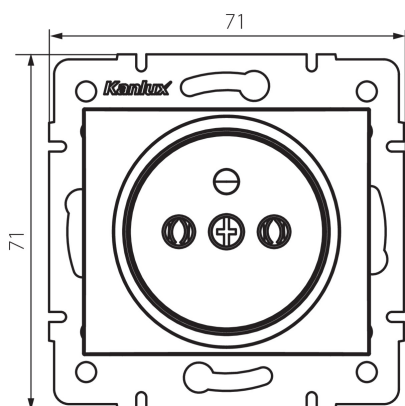

25031 DOMO 01-1251-150 sz

Priza electrica simpla tip Franta

5905339250315

DATE GENERALE:

Culoare: culoare șampanie

Loc de montare: pentru încastrare în perete

Lățime [mm]: 71

Înălțime [mm]: 71

Diameter of an installation box: 60

Installation depth: 25

Număr de prize: 1

DATE TEHNICE:

Tensiune nominală [V]: 250 AC

Curent nominal [A]: 16

Clasă de protecție împotriva șocurilor electrice: I

Material: PC

Material of contacts: CuSn94

Tip de împământare: tip e

Tip de bornă: terminal cu șurub

Material: PC

Grad IP: 20

DATE LOGISTICE:

Cu sunt ambalate: 10

Număr de bucăți în ambalajul intermediar: 10

Lățimea cutiei de carton [cm]: 25.5

Înălțimea cutiei de carton [cm]: 32

Lungimea cutiei de carton [cm]: 44

Volumul cutiei de carton [m³]: 0.035904

25031 DOMO 01-1251-150 sz

Priza electrica simpla tip Franta