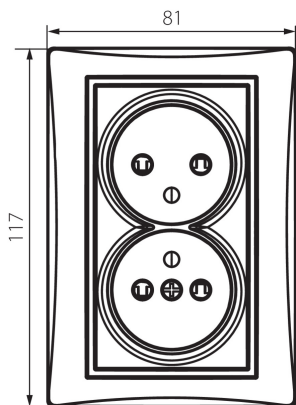

25033 DOMO 01-1260-150 sz

Priză electrică dublă tip Franta - completă - protecție la contact

5905339250339

DATE GENERALE:

Culoare: culoare șampanie

Loc de montare: pentru încadrare în perete

Protecția contactelor: da

Lățime [mm]: 81

Înălțime [mm]: 110

Diameter of an installation box: 68

Installation depth: 25

Număr de prize: 2

DATE TEHNICE:

Tensiune nominală [V]: 250 AC

Curent nominal [A]: 16

Cu sunt ambalate: 10

Număr de bucăți în ambalajul intermediar: 10

Număr de bucăți în ambalajul comun: 120

Greutate unitară netă [g]: 120

Greutate [g]: 138.42

Lungimea ambalajului unitar [cm]: 9

Lățimea ambalajului unitar [cm]: 5

Înălțimea ambalajului unitar [cm]: 18

Greutatea cutiei de carton [kg]: 16.6104

Lățimea cutiei de carton [cm]: 25

Înălțimea cutiei de carton [cm]: 52.5

Lungimea cutiei de carton [cm]: 52

Volumul cutiei de carton [m³]: 0.06825