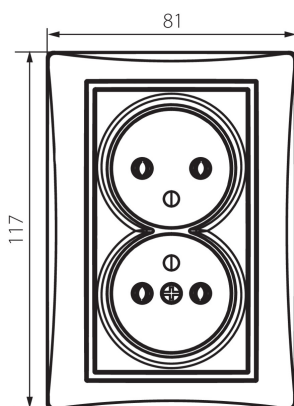

25034 DOMO 01-1261-150 sz

Priză dublă de alimentare tip Franta - completă

5905339250346

DATE GENERALE:

Culoare: culoare șampanie

Loc de montare: pentru încastrare în perete

Lățime [mm]: 81

Înălțime [mm]: 110

Diameter of an installation box: 68

Installation depth: 25

Număr de prize: 2

DATE TEHNICE:

Tensiune nominală [V]: 250 AC

Curent nominal [A]: 16

Clasă de protecție împotriva șocurilor electrice: I

Material: PC

Material of contacts: CuSn94

Tip de împământare: tip e

Tip de bornă: terminal cu șurub

Material: PC

Grad IP: 20

DATE LOGISTICE:

Cu sunt ambalate: 10

Număr de bucăți în ambalajul intermediar: 10

Lățimea cutiei de carton [cm]: 25

Înălțimea cutiei de carton [cm]: 52.5

Lungimea cutiei de carton [cm]: 52

Volumul cutiei de carton [m³]: 0.06825

25034 DOMO 01-1261-150 sz

Priză dublă de alimentare tip Franta - completă