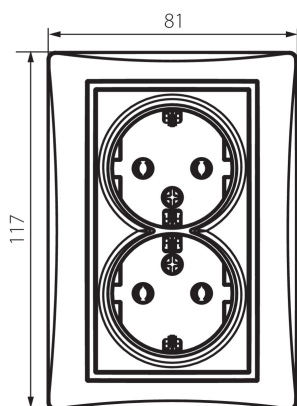

### DATE GENERALE:

**Culoare:** culoare șampanie

**Loc de montare:** pentru încastrare în perete

**Lățime [mm]:** 81

**Înălțime [mm]:** 110

**Diameter of an installation box:** 68

**Installation depth:** 25