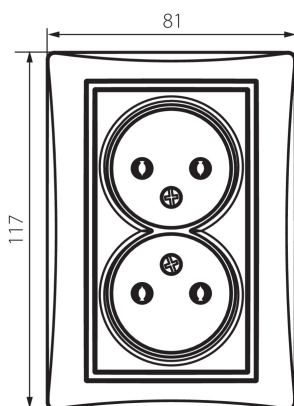

25036 DOMO 01-1280-150 sz

Priză dublă fără împământare - completă

5905339250360

DATE GENERALE:

Culoare: culoare șampanie

Loc de montare: pentru încadrare în perete

Lățime [mm]: 81

Înălțime [mm]: 110

Diameter of an installation box: 68

Installation depth: 25

Număr de prize: 2

DATE TEHNICE:

Tensiune nominală [V]: 250 AC

Curent nominal [A]: 16

Clasă de protecție împotriva șocurilor electrice: II

Material: PC

Material of contacts: CuSn94

Tip de împământare: 2P

Tip de bornă: terminal cu șurub

Material: PC

Grad IP: 20

DATE LOGISTICE:

Cu sunt ambalate: 10

Număr de bucăți în ambalajul intermediar: 10

Lățimea cutiei de carton [cm]: 22

Înălțimea cutiei de carton [cm]: 51.2

Lungimea cutiei de carton [cm]: 49.5

Volumul cutiei de carton [m³]: 0.055757

25036 DOMO 01-1280-150 sz

Priză dublă fără impamantare - completă