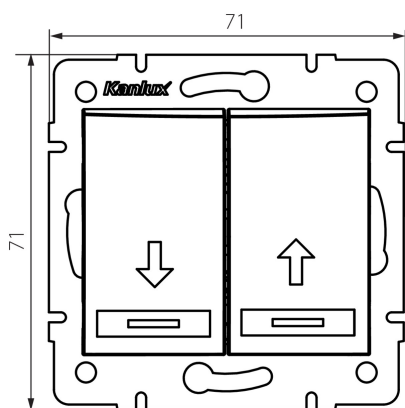

25039 DOMO 01-1310-250 sz

Intrerupator de jaluzea inchis normal

5905339250391

DATE GENERALE:

Culoare: culoare șampanie

Loc de montare: pentru încadrare în perete

Iluminare de fundal: nu se aplică

Lățime [mm]: 71

Înălțime [mm]: 71

Diameter of an installation box: 60

Installation depth: 25

DATE TEHNICE:

Tensiune nominală [V]: 250 AC

Material: PC

Material of contacts: CuSn94

Tip de bornă: conectare rapidă

Material: PC

Număr de pârgii: 2

Curent nominal [AX]: 10

Grad IP: 20

DATE LOGISTICE:

Cu sunt ambalate: 10

Număr de bucăți în ambalajul intermediar: 10

Număr de bucăți în ambalajul comun: 120

Înălțimea cutiei de carton [cm]: 32

Lungimea cutiei de carton [cm]: 44

Volumul cutiei de carton [m³]: 0.035904

25039 DOMO 01-1310-250 sz

Intrerupator de jaluzea inchis normal