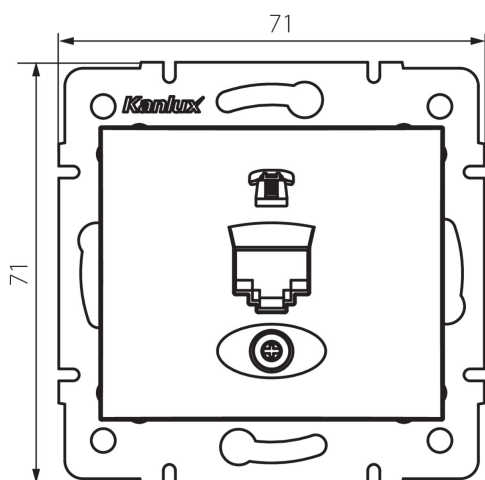

### DATE GENERALE:

**Culoare:** culoare șampanie

**Loc de montare:** pentru încadrare în perete

**Lățime [mm]:** 71

**Înălțime [mm]:** 71

**Diameter of an installation box:** 60

**Număr de prize:** 1