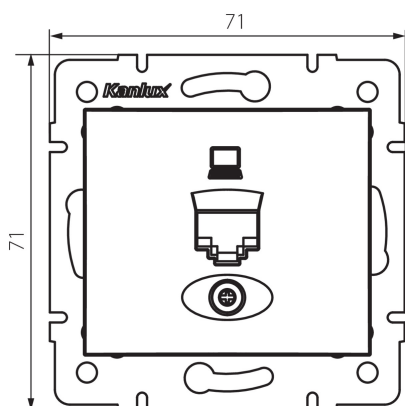

25049 DOMO 01-1400-050 sz

Priză pentru computer (RJ45Cat 6 Jack)

5905339250490

DATE GENERALE:

Culoare: culoare șampanie

Loc de montare: pentru încadrare în perete

Lățime [mm]: 71

Înălțime [mm]: 71

Diameter of an installation box: 60

Număr de prize: 1

DATE TEHNICE:

Material: PC

Tip de prize: de computer unică rj45 cat 6

Material: PC

Grad IP: 20

DATE LOGISTICE:

Cu sunt ambalate: 10

Număr de bucăți în ambalajul intermediar: 10

Număr de bucăți în ambalajul comun: 120

Greutate unitară netă [g]: 56

Greutate [g]: 68.58

Lungimea ambalajului unitar [cm]: 9

Lățimea ambalajului unitar [cm]: 4

Înălțimea ambalajului unitar [cm]: 13

Greutatea cutiei de carton [kg]: 8.2296

Lățimea cutiei de carton [cm]: 25.5

Înălțimea cutiei de carton [cm]: 32

Lungimea cutiei de carton [cm]: 44

Volumul cutiei de carton [m³]: 0.035904