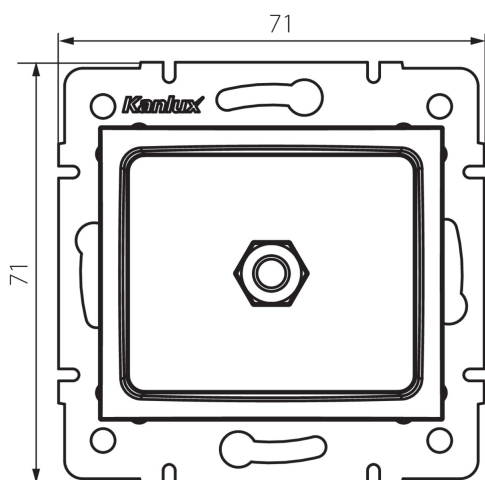

25056 DOMO 01-1830-050 sz

Priză echipotentială

5905339250568

DATE GENERALE:

Culoare: culoare șampanie

Loc de montare: pentru încadrare în perete

Lățime [mm]: 71

Înălțime [mm]: 71

Diameter of an installation box: 60

Număr de prize: 1

DATE TEHNICE:

Material: PC

Material: PC

Grad IP: 20

DATE LOGISTICE:

Cu sunt ambalate: 10

Număr de bucăți în ambalajul intermediar: 10

Număr de bucăți în ambalajul comun: 120

Greutate unitară netă [g]: 64

Greutate [g]: 77

Lungimea ambalajului unitar [cm]: 10

Lățimea ambalajului unitar [cm]: 4

Înălțimea ambalajului unitar [cm]: 14

Greutatea cutiei de carton [kg]: 9.24

Lățimea cutiei de carton [cm]: 25.5

Înălțimea cutiei de carton [cm]: 32

Lungimea cutiei de carton [cm]: 44

Volumul cutiei de carton [m³]: 0.035904