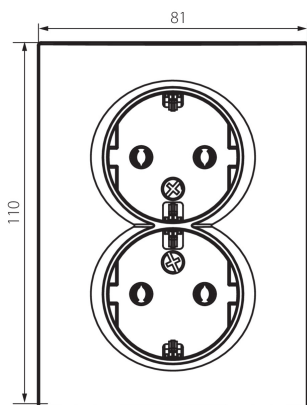

25095 LOGI 02-1270-102 bi

Priză electrică dublă Schuko - completă

5905339250957

Priză dublă cu împământare (Schuko) permite alimentarea circuitului electric cu o sarcină maximă de 16A. Priza completă nu necesită un cadru suplimentar.

DATE GENERALE:

Culoare: alb
Loc de montare: pentru încastrare în perete
Lățime [mm]: 81
Înălțime [mm]: 110
Diameter of an installation box: 68
Installation depth: 25
Număr de prize: 2

DATE TEHNICE:

Tensiune nominală [V]: 250 AC
Curent nominal [A]: 16
Clasă de protecție împotriva șocurilor electrice: I
Material of contacts: CuZn70
Tip de împământare: tip f
Tip de bornă: terminal cu șurub
Material: ABS
Grad IP: 20

DATE LOGISTICE:

Cu sunt ambalate: 10
Număr de bucăți în ambalajul intermediar: 10
Număr de bucăți în ambalajul comun: 120
Greutate unitară netă [g]: 104
Greutate [g]: 119.58
Lungimea ambalajului unitar [cm]: 10
Lățimea ambalajului unitar [cm]: 5
Înălțimea ambalajului unitar [cm]: 18
Greutatea cutiei de carton [kg]: 14.3496
Lățimea cutiei de carton [cm]: 25
Înălțimea cutiei de carton [cm]: 52.5
Lungimea cutiei de carton [cm]: 52

25095 LOGI 02-1270-102 bi

Priză electrică dublă Schuko - completă

Volumul cutiei de carton [m³]: 0.06825