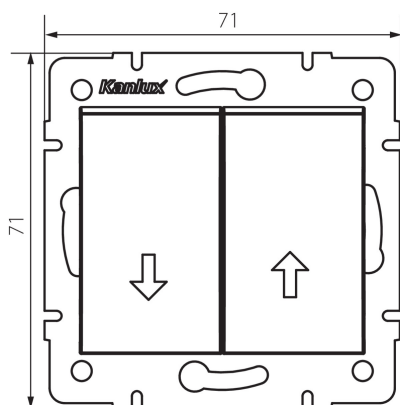

25099 LOGI 02-1310-102 bi

Intrerupator de jaluzea inchis normal

5905339250995

Intrerupatorul de jaluzea este utilizat pentru a controla sistemele de alimentare pentru jaluzele externe. Intrerupatorul are două butoane: coborârea și ridicarea jaluzelelor. Intrerupatorul este echipat cu un sistem care împiedică apăsarea ambelor butoane în același timp. Intrerupator monostabil fără suport, când este apăsat revine la poziția anterioară.

DATE GENERALE:

Culoare: alb

Loc de montare: pentru încastrare în perete

Iluminare de fundal: nu

Lățime [mm]: 71

Înălțime [mm]: 71

Diameter of an installation box: 60

Installation depth: 25

DATE TEHNICE:

Tensiune nominală [V]: 250 AC

Material of contacts: CuZn70

Tip de bornă: terminal cu șurub

Material: ABS

Număr de pârgii: 2

Curent nominal [AX]: 10

Grad IP: 20

Lățimea ambalajului unitar [cm]: 4

Înălțimea ambalajului unitar [cm]: 14

Greutatea cutiei de carton [kg]: 10.3596

Lățimea cutiei de carton [cm]: 25.5

25099 LOGI 02-1310-102 bi

Intrerupator de jaluzea inchis normal