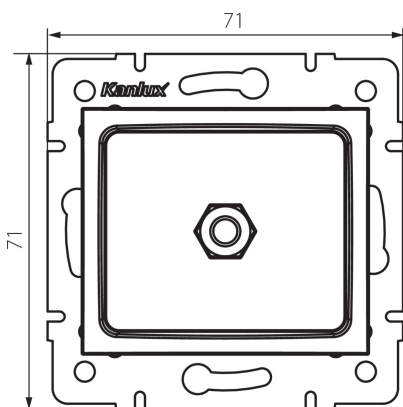

25116 LOGI 02-1830-002 bi

Priză echipotțială

5905339251169

DATE GENERALE:

Culoare: alb

Loc de montare: pentru încadrare în perete

Lățime [mm]: 71

Înălțime [mm]: 71

Diameter of an installation box: 60

Număr de prize: 1

DATE TEHNICE:

Material: ABS

DATE LOGISTICE:

Cu sunt ambalate: 10

Număr de bucăți în ambalajul intermediar: 10

Număr de bucăți în ambalajul comun: 120

Greutate unitară netă [g]: 64

Greutate [g]: 76.67

Lungimea ambalajului unitar [cm]: 9

Lățimea ambalajului unitar [cm]: 5

Înălțimea ambalajului unitar [cm]: 15

Greutatea cutiei de carton [kg]: 9.2004

Lățimea cutiei de carton [cm]: 25.5