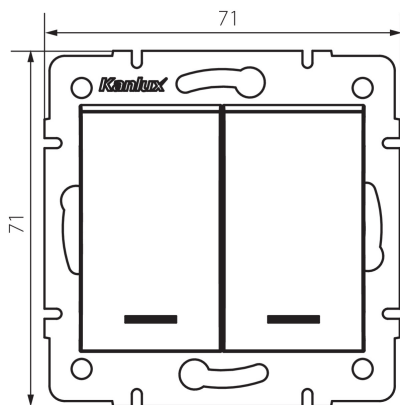

## 25130 LOGI 02-1023-103 kr

Contactor dublu cu LED

5905339251305

Contactorul dublu este utilizat pentru a controla două grupuri de relee de timp prin impuls (controlul circuitului lămpilor sau a grupului de lămpi, controlul mecanismelor porților și ușilor). Contactorul are iluminare LED.

### DATE GENERALE:

**Culoare:** crem

**Loc de montare:** pentru încadrare în perete

**Iluminare de fundal:** da

**Lățime [mm]:** 71

**Înălțime [mm]:** 71

**Diameter of an installation box:** 60

**Installation depth:** 25

### DATE TEHNICE:

**Tensiune nominală [V]:** 250 AC

**Material of contacts:** CuZn70

**Tip de bornă:** terminal cu șurub

**Material:** ABS

**Număr de pârgii:** 2

**Curent nominal [AX]:** 10

**Grad IP:** 20

**Lungimea cutiei de carton [cm]:** 44

**25130** LOGI 02-1023-103 kr

---

Contactor dublu cu LED

Volumul cutiei de carton [m<sup>3</sup>]: 0.035904