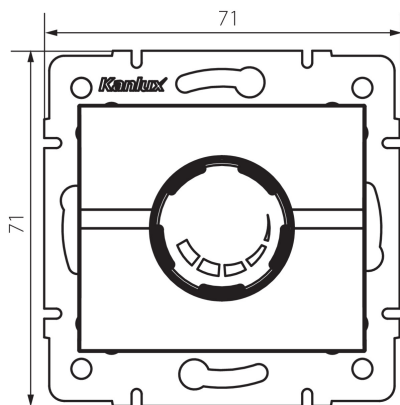

25142 LOGI 02-1160-103 kr

Dimmer rotativ 500W cu filtru

5905339251428

DATE GENERALE:

Culoare: crem

Loc de montare: pentru încastrare în perete

Loc de aplicare: în interior

Lățime [mm]: 71

Înălțime [mm]: 71

Installation depth: 60

DATE TEHNICE:

Tensiune nominală [V]: 250 AC

Frecvență nominală [Hz]: 50

Putere nominală [W]: 500

Clasă de protecție împotriva șocurilor electrice: II

Tip de bornă: terminal cu șurub

Material: ABS

Grad IP: 20

DATE LOGISTICE:

Cu sunt ambalate: 10

Număr de bucăți în ambalajul intermediar: 10

Număr de bucăți în ambalajul comun: 120

Greutate unitară netă [g]: 100

Greutate [g]: 118.67

Lungimea ambalajului unitar [cm]: 10

Lățimea ambalajului unitar [cm]: 7

Înălțimea ambalajului unitar [cm]: 15

Greutatea cutiei de carton [kg]: 14.2404

Lățimea cutiei de carton [cm]: 36.5

Înălțimea cutiei de carton [cm]: 32