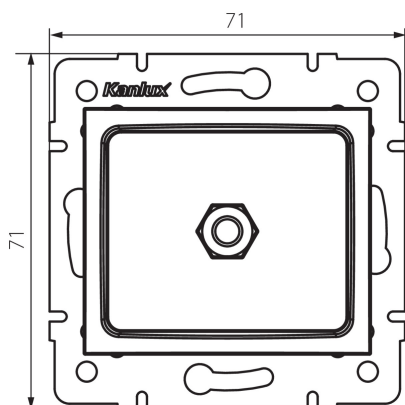

25175 LOGI 02-1830-003 kr

5905339251756

DATE GENERALE:

Culoare: crem

Loc de montare: pentru încastrare în perete

Lățime [mm]: 71

Înălțime [mm]: 71

Diameter of an installation box: 60

DATE LOGISTICE:

Cu sunt ambalate: 10

Număr de bucăți în ambalajul intermediar: 10

Număr de bucăți în ambalajul comun: 120

Greutate unitară netă [g]: 64

Greutate [g]: 76.67

Lungimea ambalajului unitar [cm]: 9

Lățimea ambalajului unitar [cm]: 5

Înălțimea ambalajului unitar [cm]: 15

Greutatea cutiei de carton [kg]: 9.2004

Lățimea cutiei de carton [cm]: 25.5

Înălțimea cutiei de carton [cm]: 32

Lungimea cutiei de carton [cm]: 44