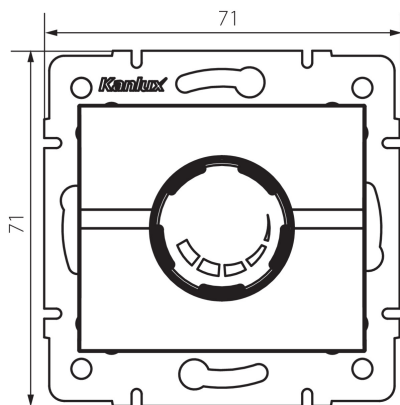

### DATE GENERALE:

**Culoare:** argintiu

**Loc de montare:** pentru încadrare în perete

**Loc de aplicare:** în interior

**Lățime [mm]:** 71

**Înălțime [mm]:** 71

**Installation depth:** 60