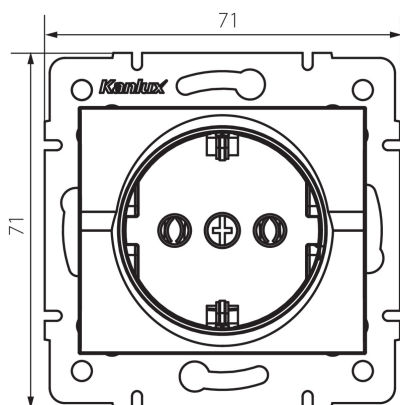

25204 LOGI 02-1220-143 sr

Priza electrica Schuko simpla

5905339252043

Priză simpla cu împământare (Schuko) permite alimentarea unui circuit electric cu o sarcină maximă de 16A.

DATE GENERALE:

Culoare: argintiu
Loc de montare: pentru încastrare în perete
Lățime [mm]: 71
Înălțime [mm]: 71
Diameter of an installation box: 60
Installation depth: 25
Număr de prize: 1

DATE TEHNICE:

Tensiune nominală [V]: 250 AC
Curent nominal [A]: 16
Clasă de protecție împotriva șocurilor electrice: I
Material of contacts: CuZn70
Tip de împământare: tip f
Tip de bornă: terminal cu șurub
Material: ABS
Grad IP: 20

DATE LOGISTICE:

Cu sunt ambalate: 10
Număr de bucăți în ambalajul intermediar: 10
Număr de bucăți în ambalajul comun: 120
Greutate unitară netă [g]: 66
Greutate [g]: 78.25
Lungimea ambalajului unitar [cm]: 10
Lățimea ambalajului unitar [cm]: 4.5
Înălțimea ambalajului unitar [cm]: 14
Greutatea cutiei de carton [kg]: 9.39
Lățimea cutiei de carton [cm]: 26.5
Înălțimea cutiei de carton [cm]: 32
Lungimea cutiei de carton [cm]: 44
Volumul cutiei de carton [m³]: 0.037312