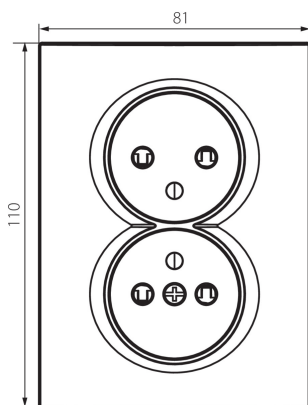

25211 LOGI 02-1260-143 sr

Priză electrică dublă tip Franta - completă - protecție la contact

5905339252111

Priză dublă de alimentare cu împământare. Priza are protecție de contact și nu necesită un cadru suplimentar.

DATE GENERALE:

Culoare: argintiu
Loc de montare: pentru încadrare în perete
Protecția contactelor: da
Lățime [mm]: 81
Înălțime [mm]: 110
Diameter of an installation box: 68
Installation depth: 25
Număr de prize: 2

DATE TEHNICE:

Tensiune nominală [V]: 250 AC
Curent nominal [A]: 16
Clasă de protecție împotriva șocurilor electrice: I
Material of contacts: CuZn70
Tip de împământare: tip e
Tip de bornă: terminal cu șurub
Material: ABS
Grad IP: 20

DATE LOGISTICE:

Cu sunt ambalate: 10
Număr de bucăți în ambalajul intermediar: 10
Număr de bucăți în ambalajul comun: 120
Greutate unitară netă [g]: 106
Greutate [g]: 122.75
Lungimea ambalajului unitar [cm]: 10
Lățimea ambalajului unitar [cm]: 5
Înălțimea ambalajului unitar [cm]: 18
Greutatea cutiei de carton [kg]: 14.73
Lățimea cutiei de carton [cm]: 25
Înălțimea cutiei de carton [cm]: 52.5
Lungimea cutiei de carton [cm]: 52